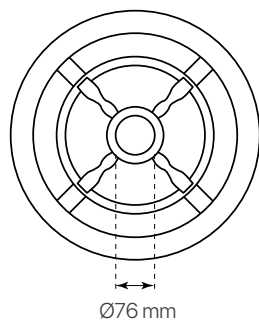

villa
ficha técnica
datasheet

ref. 5551407

Nombre / Name	palacio
Referencia / Reference	5551407
Materiales / Materials	Aluminio / Aluminum
Difusor / Diffuser	PC
Potencia / Power	60W
Temperatura de color / color temperature	4000K
Flujo luminoso / Lumens	8065lm
Dimable / Dimmable	No
Ángulo de apertura / Beam angle	120°
Ángulo de inclinación / Inclination angle	-
IP	66
IK	08
F.P./P.F.	>0,95
UGR	-
IRC / CRI	>80
Chip	PHILIPS Lumileds 3030
Driver	MEANWELL XLG
Vida media (duración) / Average life	50.000h
Clase energética / Energy class	A+
Aislamiento eléctrico / Electrical isolation	Clase I / Class I
Colores / Colors	Negro / Black
Medida exterior / Product size	Ø500mm x 820mm
Protección contra Sobretensiones / surge protections	10kV
Tª (ambiente/trabajo) / Tª (enviroment/work)	-30°C ~ 55°C
Input	AC100 ~ 240V
Output	DC22~54V
Frecuencia / Frequency	50/60Hz
Peso / Weight	-
Certificados / Certificates	CE & RoHS
Garantía / Warranty	2 años / 2 years