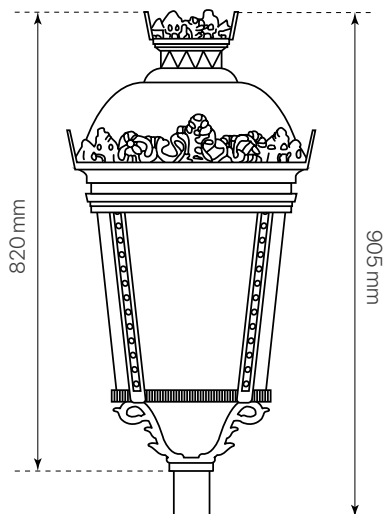

villa
ficha técnica
datasheet

ref. 5551407

Nombre / Name	palacio
Referencia / Reference	5551407
Materiales / Materials	Aluminio / Aluminum
Difusor / Diffuser	PC
Potencia / Power	60W
Temperatura de color / color temperature	4000K
Flujo luminoso / Lumens	8065lm
Dimable / Dimmable	No
Ángulo de apertura / Beam angle	120°
Ángulo de inclinación / Inclination angle	-
IP	66
IK	08
F.P./P.F.	>0,95
UGR	-
IRC / CRI	>80
Chip	PHILIPS Lumileds 3030
Driver	MEANWELL XLG
Vida media (duración) / Average life	50.000h
Clase energética / Energy class	A+
Aislamiento eléctrico / Electrical isolation	Clase I / Class I
Colores / Colors	Negro / Black
Medida exterior / Product size	Ø500mm x 820mm
Protección contra Sobretensiones / surge protections	10kV
Tª (ambiente/trabajo) / Tª (enviroment/work)	-30°C ~ 55°C
Input	AC100 ~ 240V
Output	DC22~54V
Frecuencia / Frequency	50/60Hz
Peso / Weight	-
Certificados / Certificates	CE & RoHS
Garantía / Warranty	2 años / 2 years